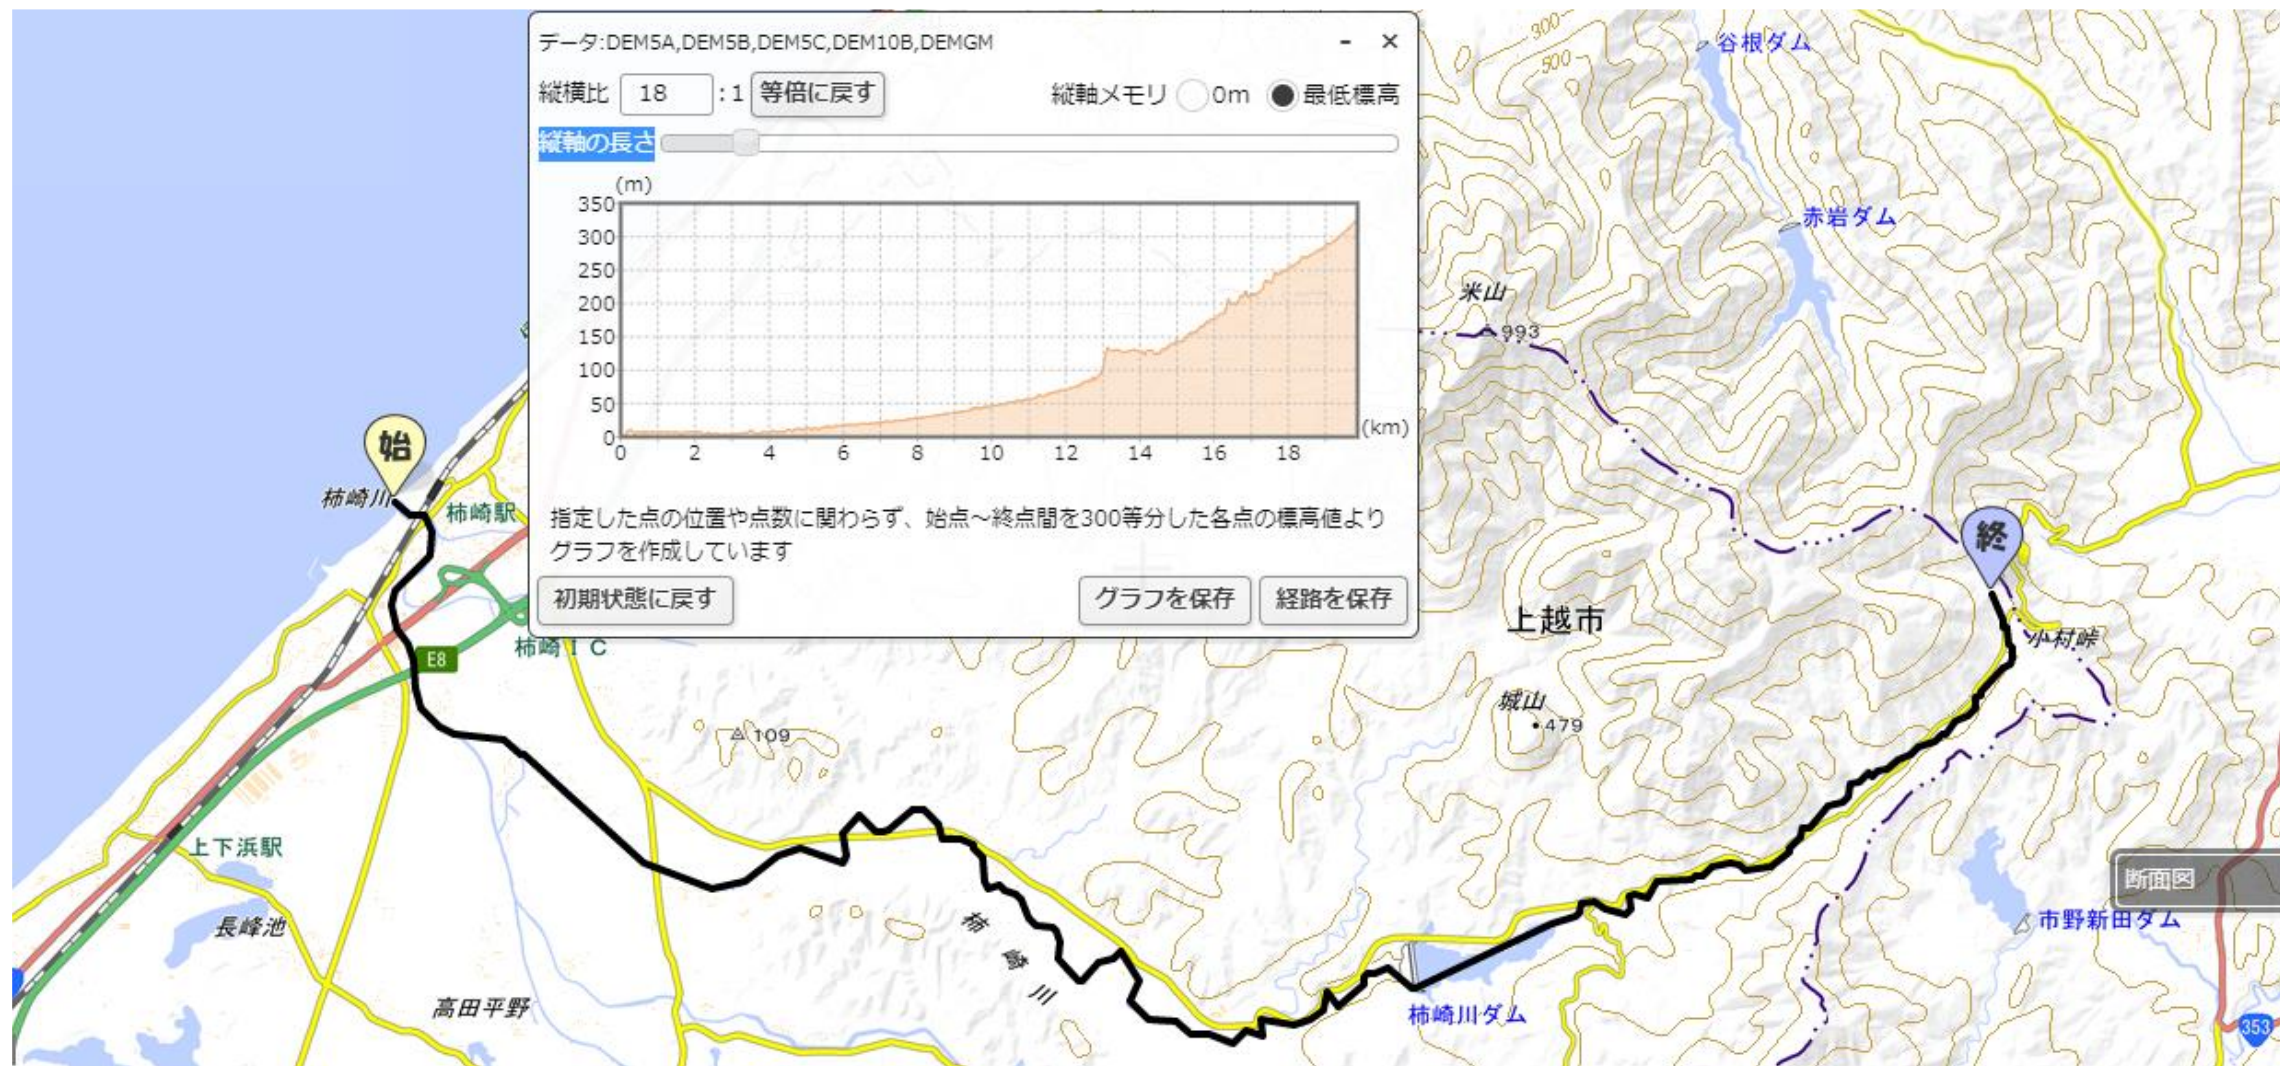

山の中の川と平地の川は
どのように違うだろうか

柿崎川の様子

山の中
小村峠 ①
河口から20 k m

柿崎川の様子

山の中
河口から19km

柿崎川の様子

山の中
栗岩橋 河口から ②
15km

柿崎川の様子

山から平地
黒川診療所前 ③
河口から10 k m

柿崎川の様子

平地 河口 ④

柿崎川の様子

平地 河口 ④

柿崎川の断面の様子

国土地理院地図使用

柿崎川の断面の様子

国土地理院地図使用