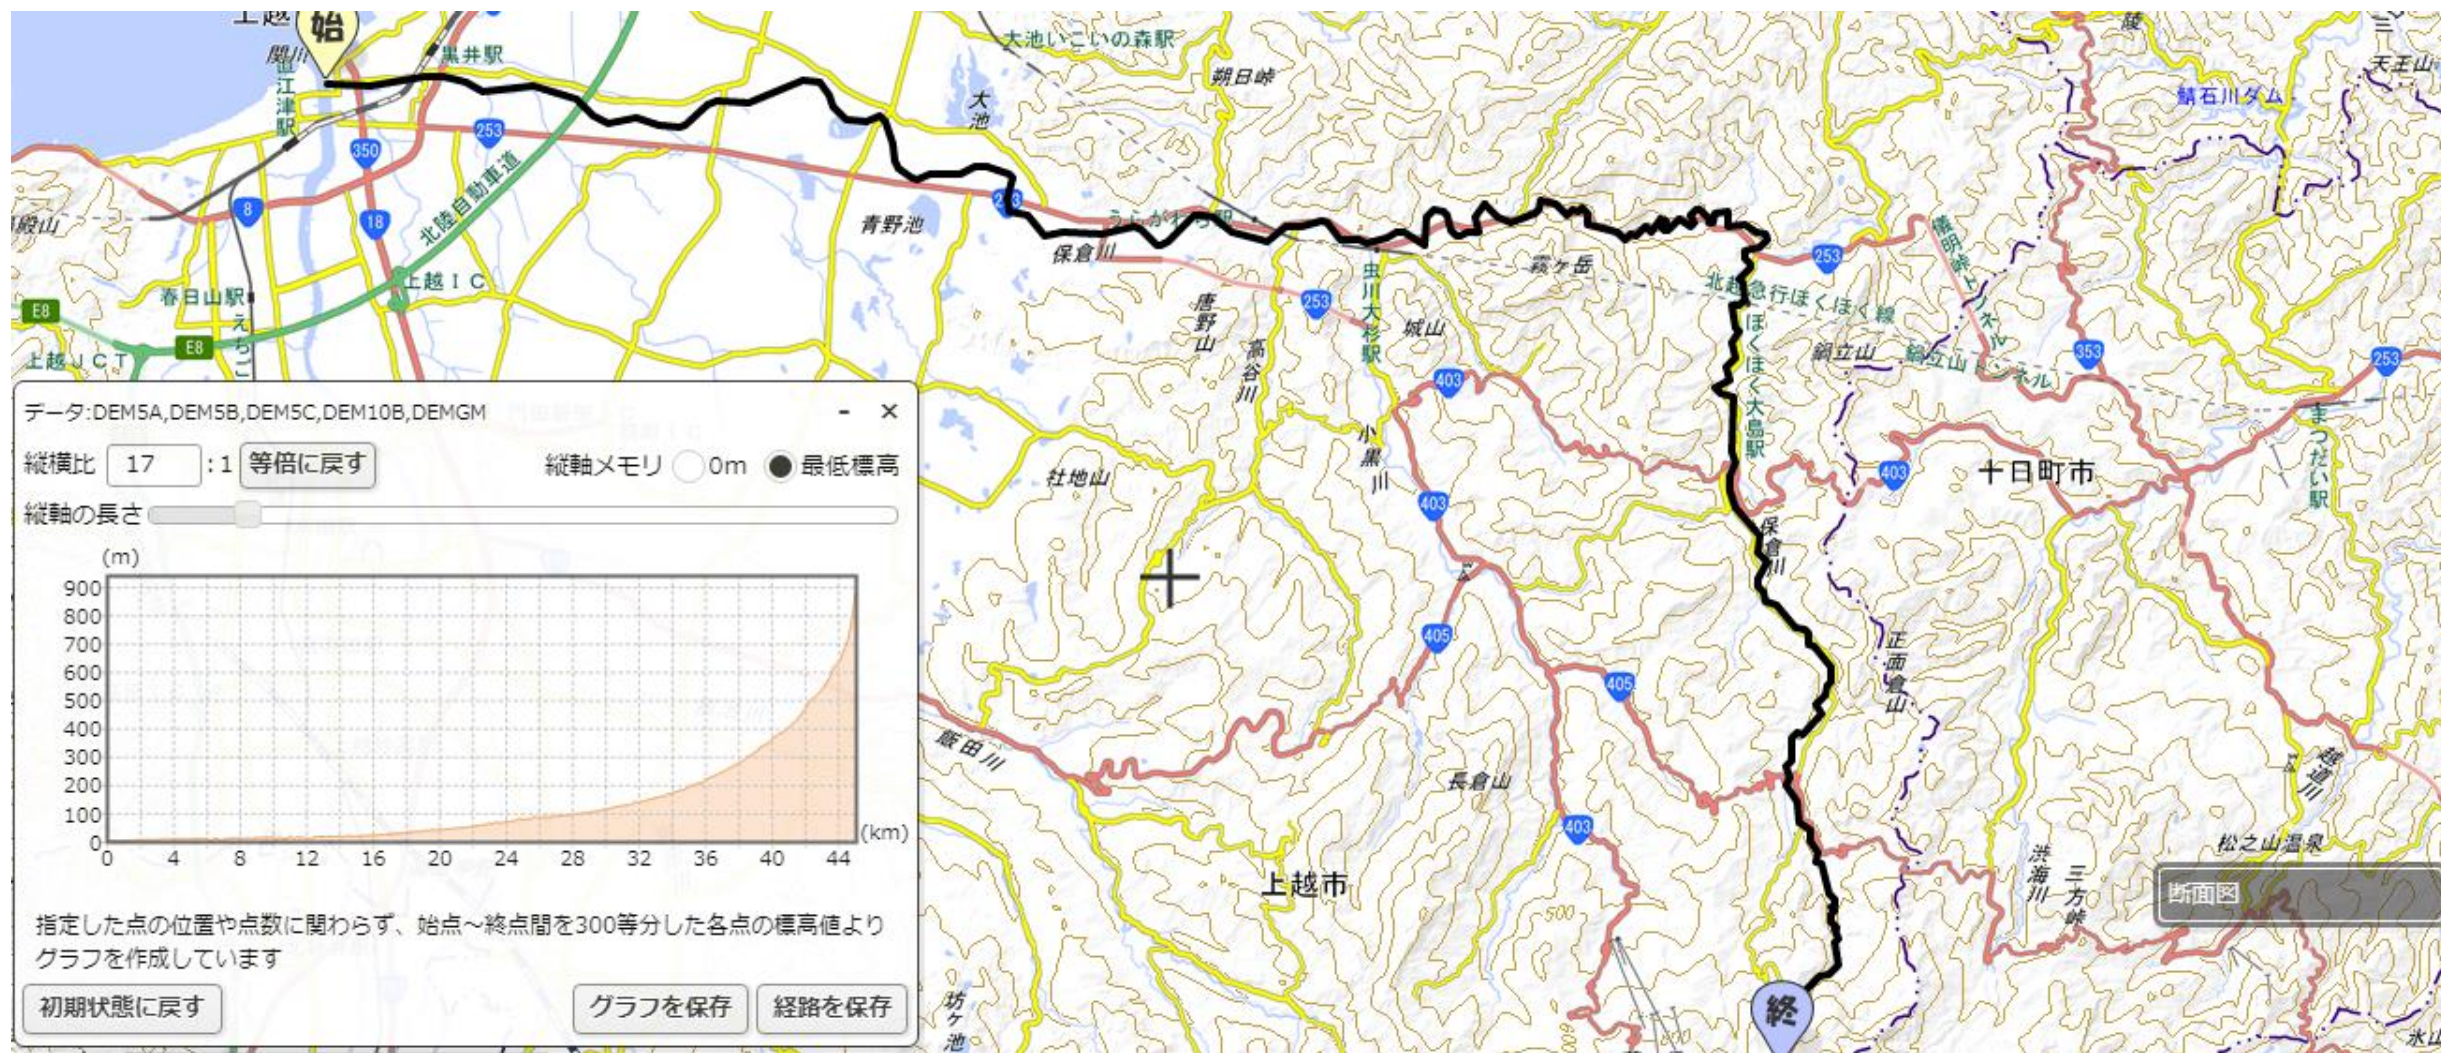

山の中の川と平地の川は
どのように違うだろうか

保倉川の様子

山の中 菖蒲高原 ①

保倉川の様子

山の中 大島 仁上 ②

保倉川の様子

山から平地
浦川原 菱田 ③

保倉川の様子

平地
くびき 池船 ④

保倉川の様子

平地 河口 ⑤

保倉川の断面様子

国土地理院地図使用

保倉川の断面様子

国土地理院地図使用