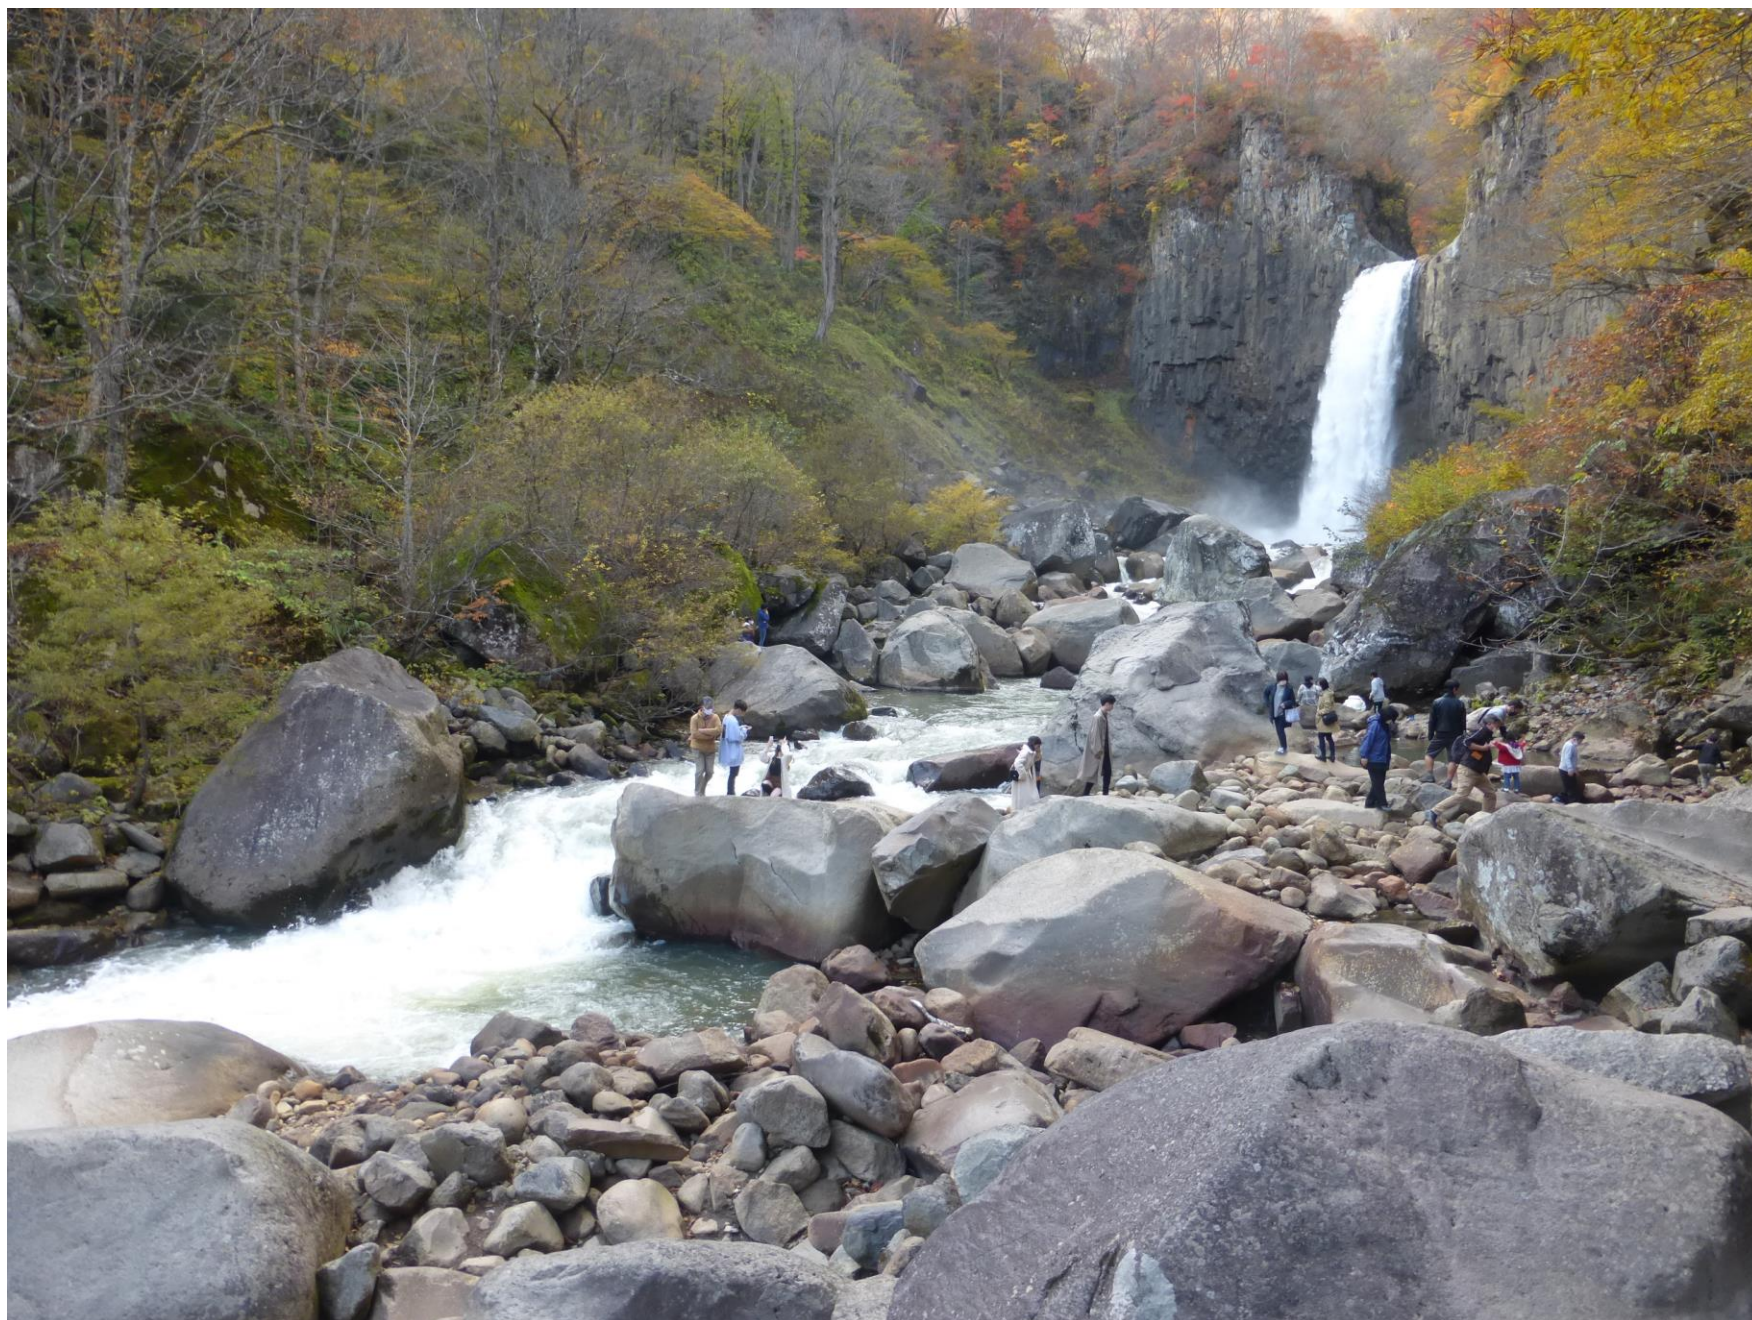

山の中の川と平地の川は  
どのように違うだろうか

# 関川の様子

山の中 苗名滝 ①

# 関川の様子

山から平地  
わくわくランドあ  
らい ②

# 関川の様子

平地  
上越大橋 ④