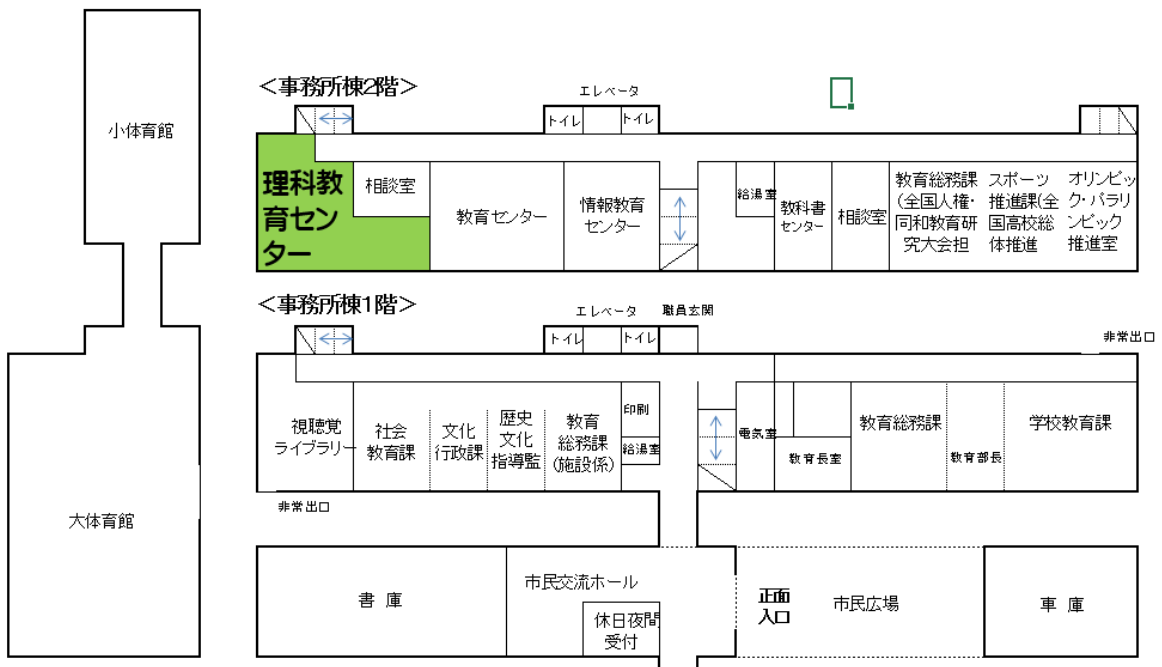

上越理科教育センター（教育プラザ内）

（中央理科教育センター）

開所時間 平日 8 時 30 分から 18 時まで

〒942-8563 上越市下門前 1770 TEL025-545-9248

E-mail chuorc@jorne.or.jp

柿崎理科教育センター（柿崎中学校内）

連絡先 柿崎中学校

開所日・時間